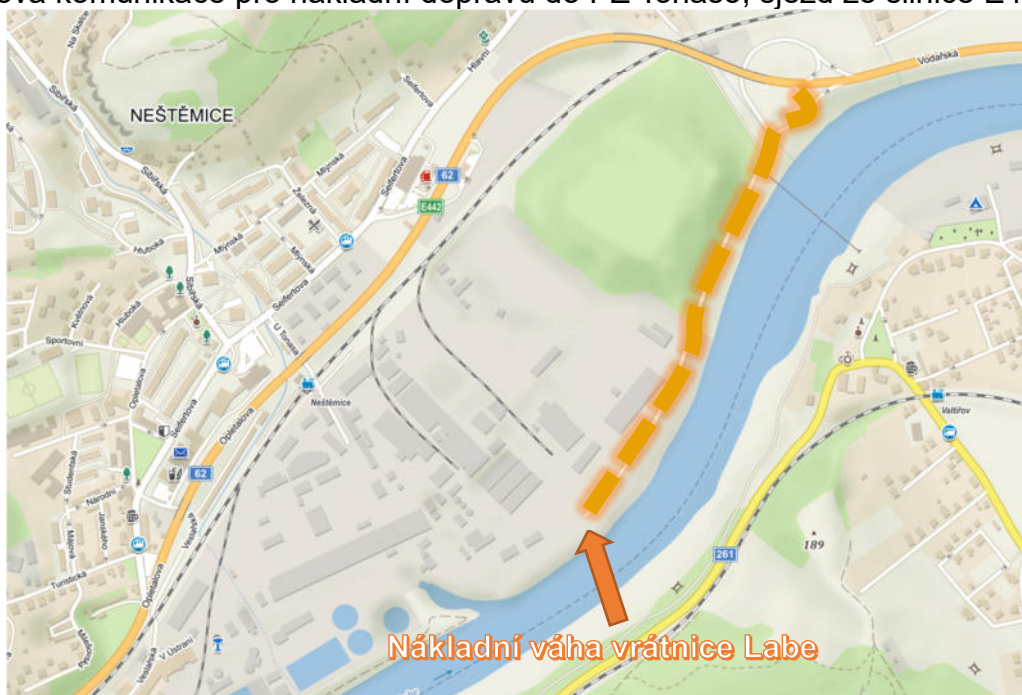

Typ váhy: GX22AL

Specifikace: Max = 60 000 Kg, Min = 400Kg, e = 20 kg, d = 20 kg

Umístění:

GPS 50.6704489N, 14.1131725E

Příjezdová komunikace pro nákladní dopravu do PZ Tonaso, sjezd ze silnice E442.

Daniel Koliáš | Správce průmyslové zóny TONASO